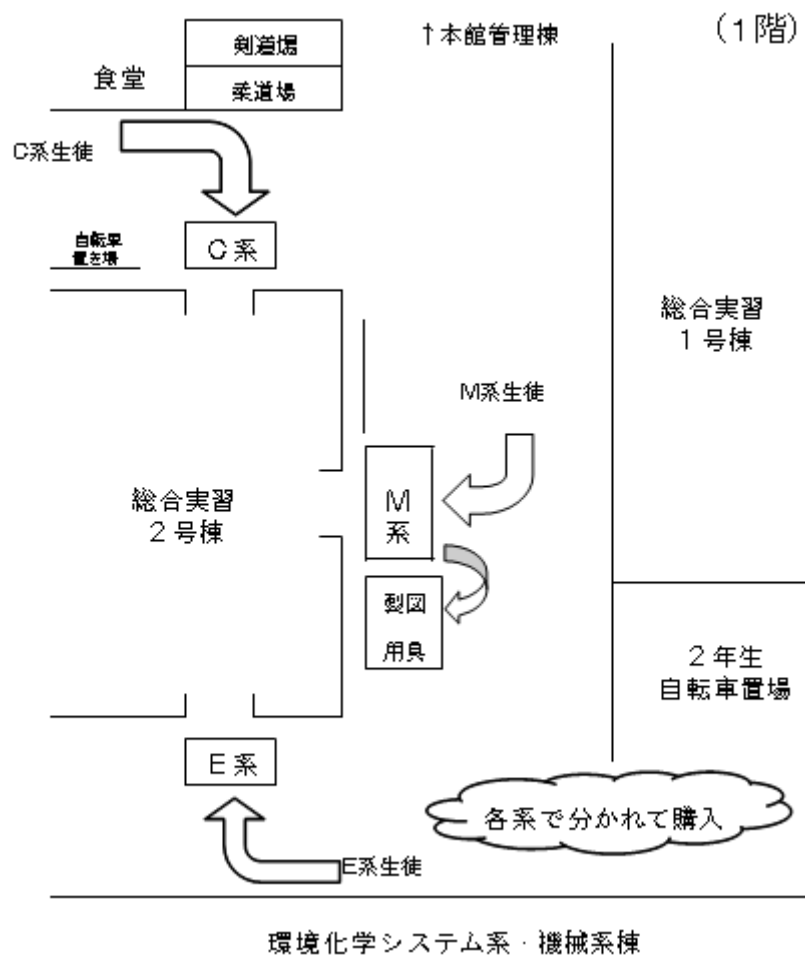

※ 自転車は、3年生駐輪場(プール横)へ駐輪してください。

※ ホームルーム教室、ロッカールームには入ることはできません。

2. 持ち物：教科書・副読本購入票、教科書代金、持ち帰り用袋など

3. 場所：総合実習2号棟1階(系ごとに入口が異なります)

新3年生教科書

環境系	CA	7,484円
環境系	CB	7,484円
機械系	M1/M3	8,847円
機械系	M2	9,223円
機械系	M4	6,647円
電気系	EA	8,783円
電気系	EB	10,809円